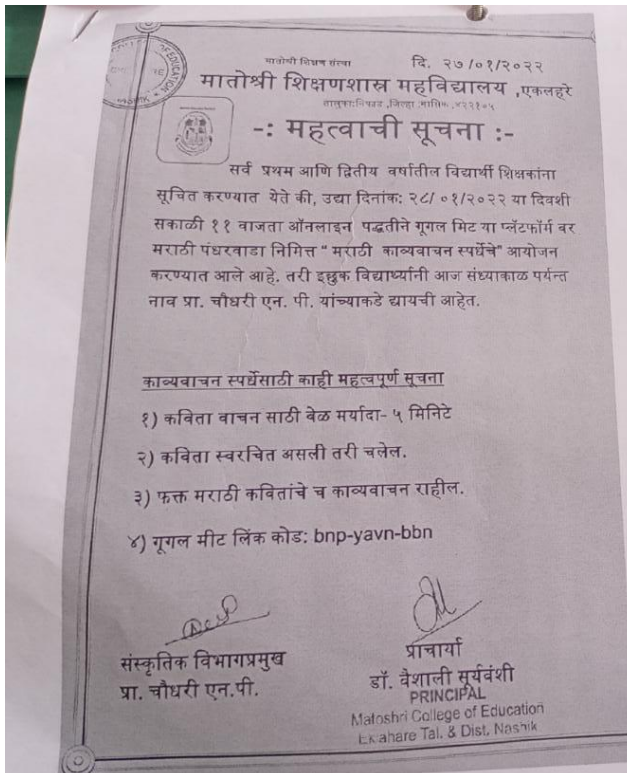

Matoshri Education Society's
MATOSHRI COLLEGE OF EDUCATION(B.ED.)

Near Odhagaon, Nashik Aurangabad Highway, Eklahare, Tal & Dist- Nashik
NCTE Code No.113283/2014(PU/NS/EDU/170/2014) College Code- 1511.

Phone No- (0253) 2406686, 9146750049

Website :- www.matoshrieducation.co Email :- matoshrieducation14@gmail.com